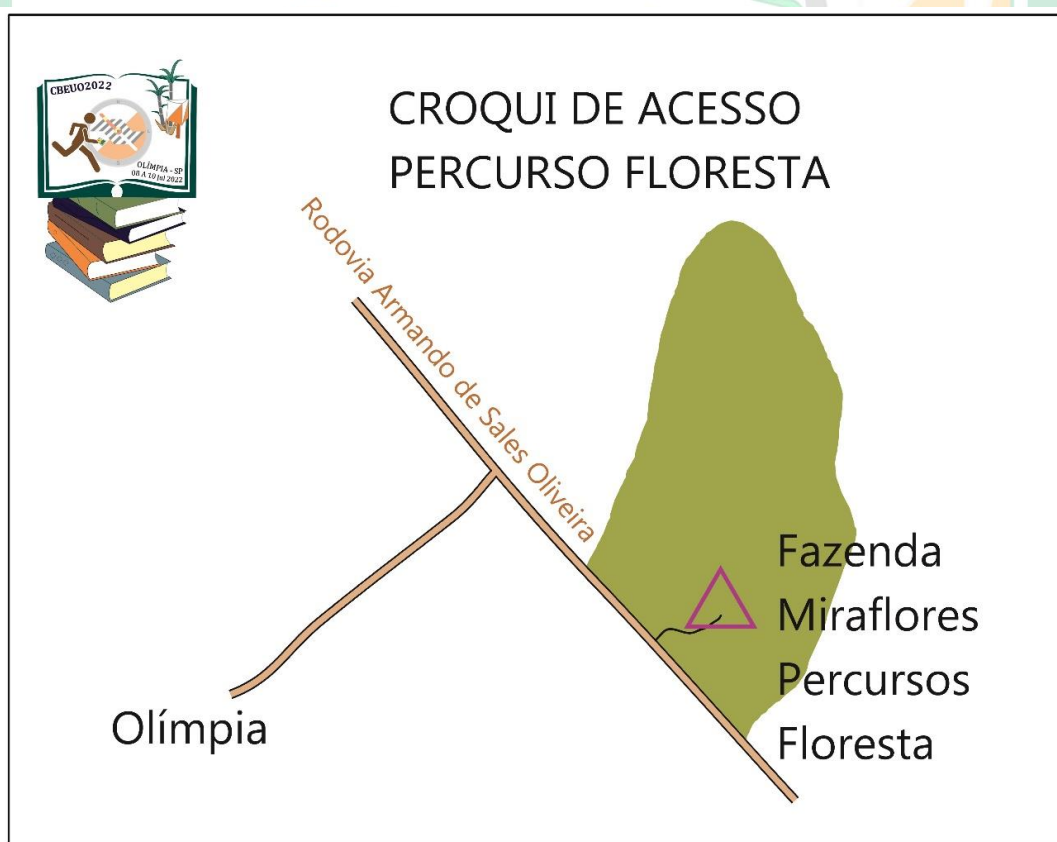

ANEXO-II

CROQUI GERAL DOS LOCAIS DE PARTIDAS DO CBEUO

Tiro de Guerra de Olímpia (Abertura e Prova de Revezamento)
R. Domingos Sgorlon, 78 - Jardim Toledo, Olímpia - SP, 15400-000.

REALIZAÇÃO E ORGANIZAÇÃO

CBEUO/2022
CAMPEONATO BRASILEIRO ESTUDANTIL
E UNIVERSITÁRIO DE ORIENTAÇÃO
08 a 10 de JULHO de 2022 – OLÍMPIA/SP

EVENTO MODELO: Recanto das Seringueiras, acesso pela Rod. Vicinal João Custódio Sobrinho.

Localizador: <https://goo.gl/maps/3EcTaj4KisDatXWo9>

Coordenadas: 20°44'53.0"S 48°56'32.4"W

REALIZAÇÃO E ORGANIZAÇÃO

PERCURSOS FLORESTA: Fazenda Miraflores, acesso pela BR 265 Rod. Armando de Sales Oliveira, a 1 km da rotatória da Estrada do olho d'água, sentido Ribeirão Preto.

Localização: <https://goo.gl/maps/pNcJgCKtWNBHSYnM7>

Coordenadas: 20°44'00.2"S 48°51'27.5"W

Assinado no Original

Marcelo Sassá Paes de Carvalho

Diretor do Evento

Assinado no Original

Luciano de Oliveira

Árbitro CBO