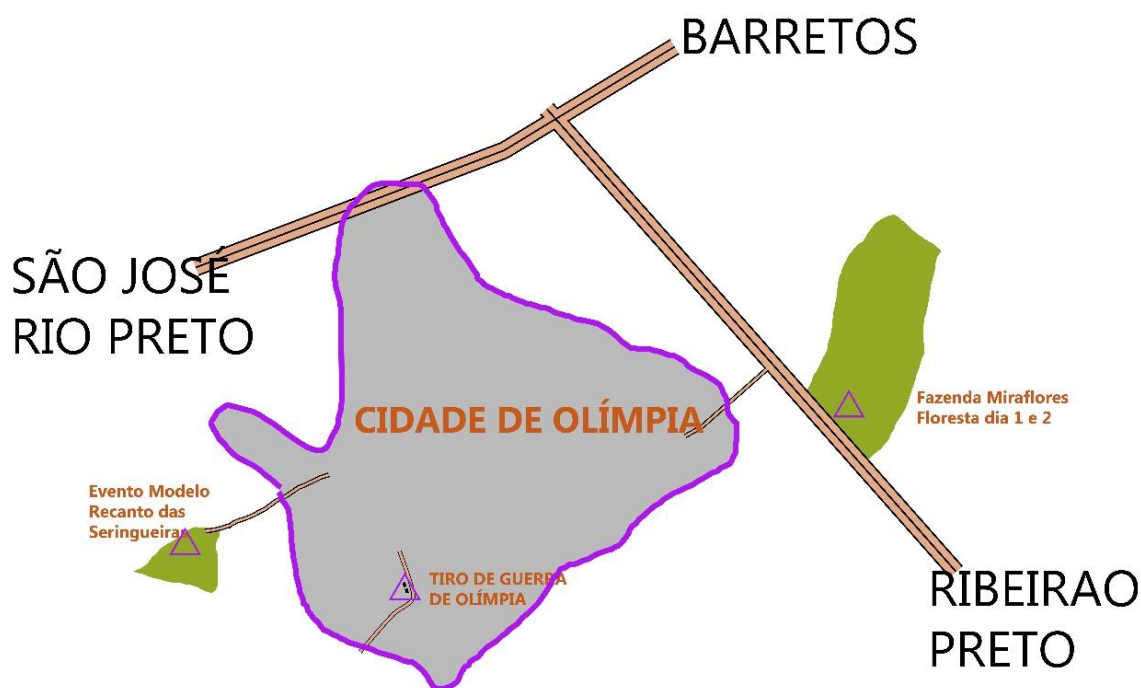

ANEXO-II

CROQUI GERAL DOS LOCAIS DE PARTIDAS DO CBEUO

Tiro de Guerra de Olímpia (Abertura e Prova de Revezamento)
R. Domingos Sgorlon, 78 - Jardim Toledo, Olímpia - SP, 15400-000.

REALIZAÇÃO E ORGANIZAÇÃO

CBEUO/2022
CAMPEONATO BRASILEIRO ESTUDANTIL
E UNIVERSITÁRIO DE ORIENTAÇÃO
08 a 10 de JULHO de 2022 – OLÍMPIA/SP

EVENTO MODELO: Recanto das Seringueiras, acesso pela Rod. Vicinal João Custódio Sobrinho.

Localizador: <https://goo.gl/maps/3EcTaj4KisDatXWo9>

Coordenadas: 20°44'53.0"S 48°56'32.4"W

REALIZAÇÃO E ORGANIZAÇÃO

PERCURSOS FLORESTA: Fazenda Miraflores, acesso pela BR 265 Rod. Armando de Sales Oliveira, a 1 km da rotatória da Estrada do olho d'água, sentido Ribeirão Preto.

Localização: <https://goo.gl/maps/pNcJgCKtWNBHSYnM7>

Coordenadas: 20°44'00.2"S 48°51'27.5"W

Assinado no Original

Marcelo Sassá Paes de Carvalho

Diretor do Evento

Assinado no Original

Luciano de Oliveira

Árbitro CBO