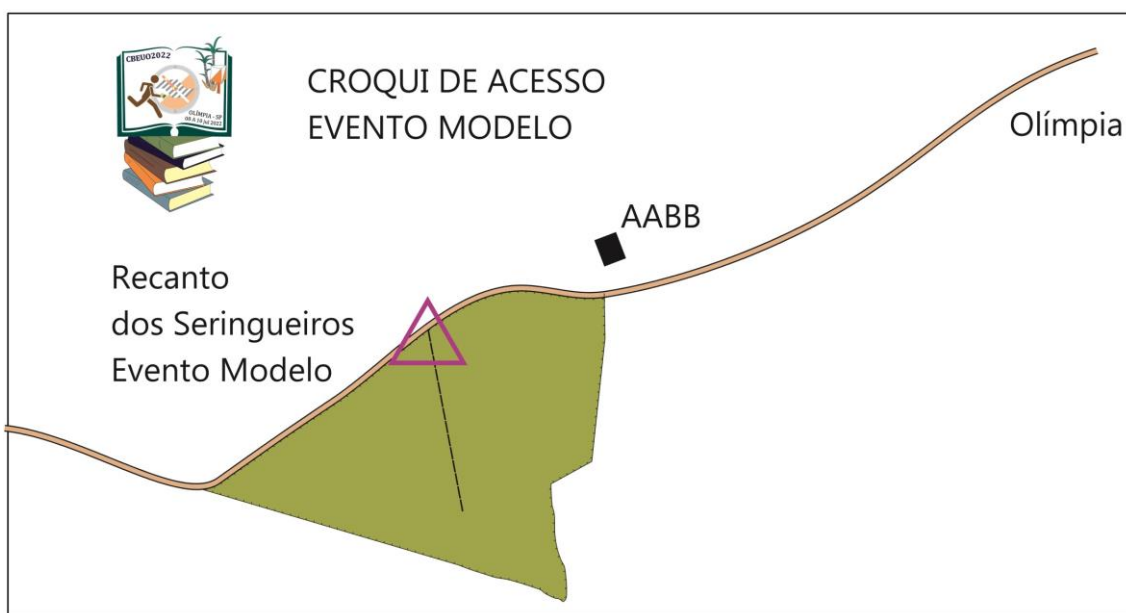

ANEXO-II

CROQUI GERAL DOS LOCAIS DE PARTIDAS DO CBEUO

Tiro de Guerra de Olímpia (Abertura e Prova de Revezamento)
R. Domingos Sgorlon, 78 - Jardim Toledo, Olímpia - SP, 15400-000.

REALIZAÇÃO E ORGANIZAÇÃO

CBEUO/2022
CAMPEONATO BRASILEIRO ESTUDANTIL
E UNIVERSITÁRIO DE ORIENTAÇÃO
08 a 10 de JULHO de 2022 – OLÍMPIA/SP

EVENTO MODELO: Recanto das Seringueiras, acesso pela Rod. Vicinal João Custódio Sobrinho.

Localizador: <https://goo.gl/maps/3EcTaj4KisDatXWo9>

Coordenadas: 20°44'53.0"S 48°56'32.4"W

REALIZAÇÃO E ORGANIZAÇÃO

PERCURSOS FLORESTA: Fazenda Miraflores, acesso pela BR 265 Rod. Armando de Sales Oliveira, a 1 km da rotatória da Estrada do olho d'água, sentido Ribeirão Preto.

Localização: <https://goo.gl/maps/pNcJgCKtWNBHSYnM7>

Coordenadas: 20°44'00.2"S 48°51'27.5"W

Assinado no Original

Marcelo Sassá Paes de Carvalho

Diretor do Evento

Assinado no Original

Luciano de Oliveira

Árbitro CBO